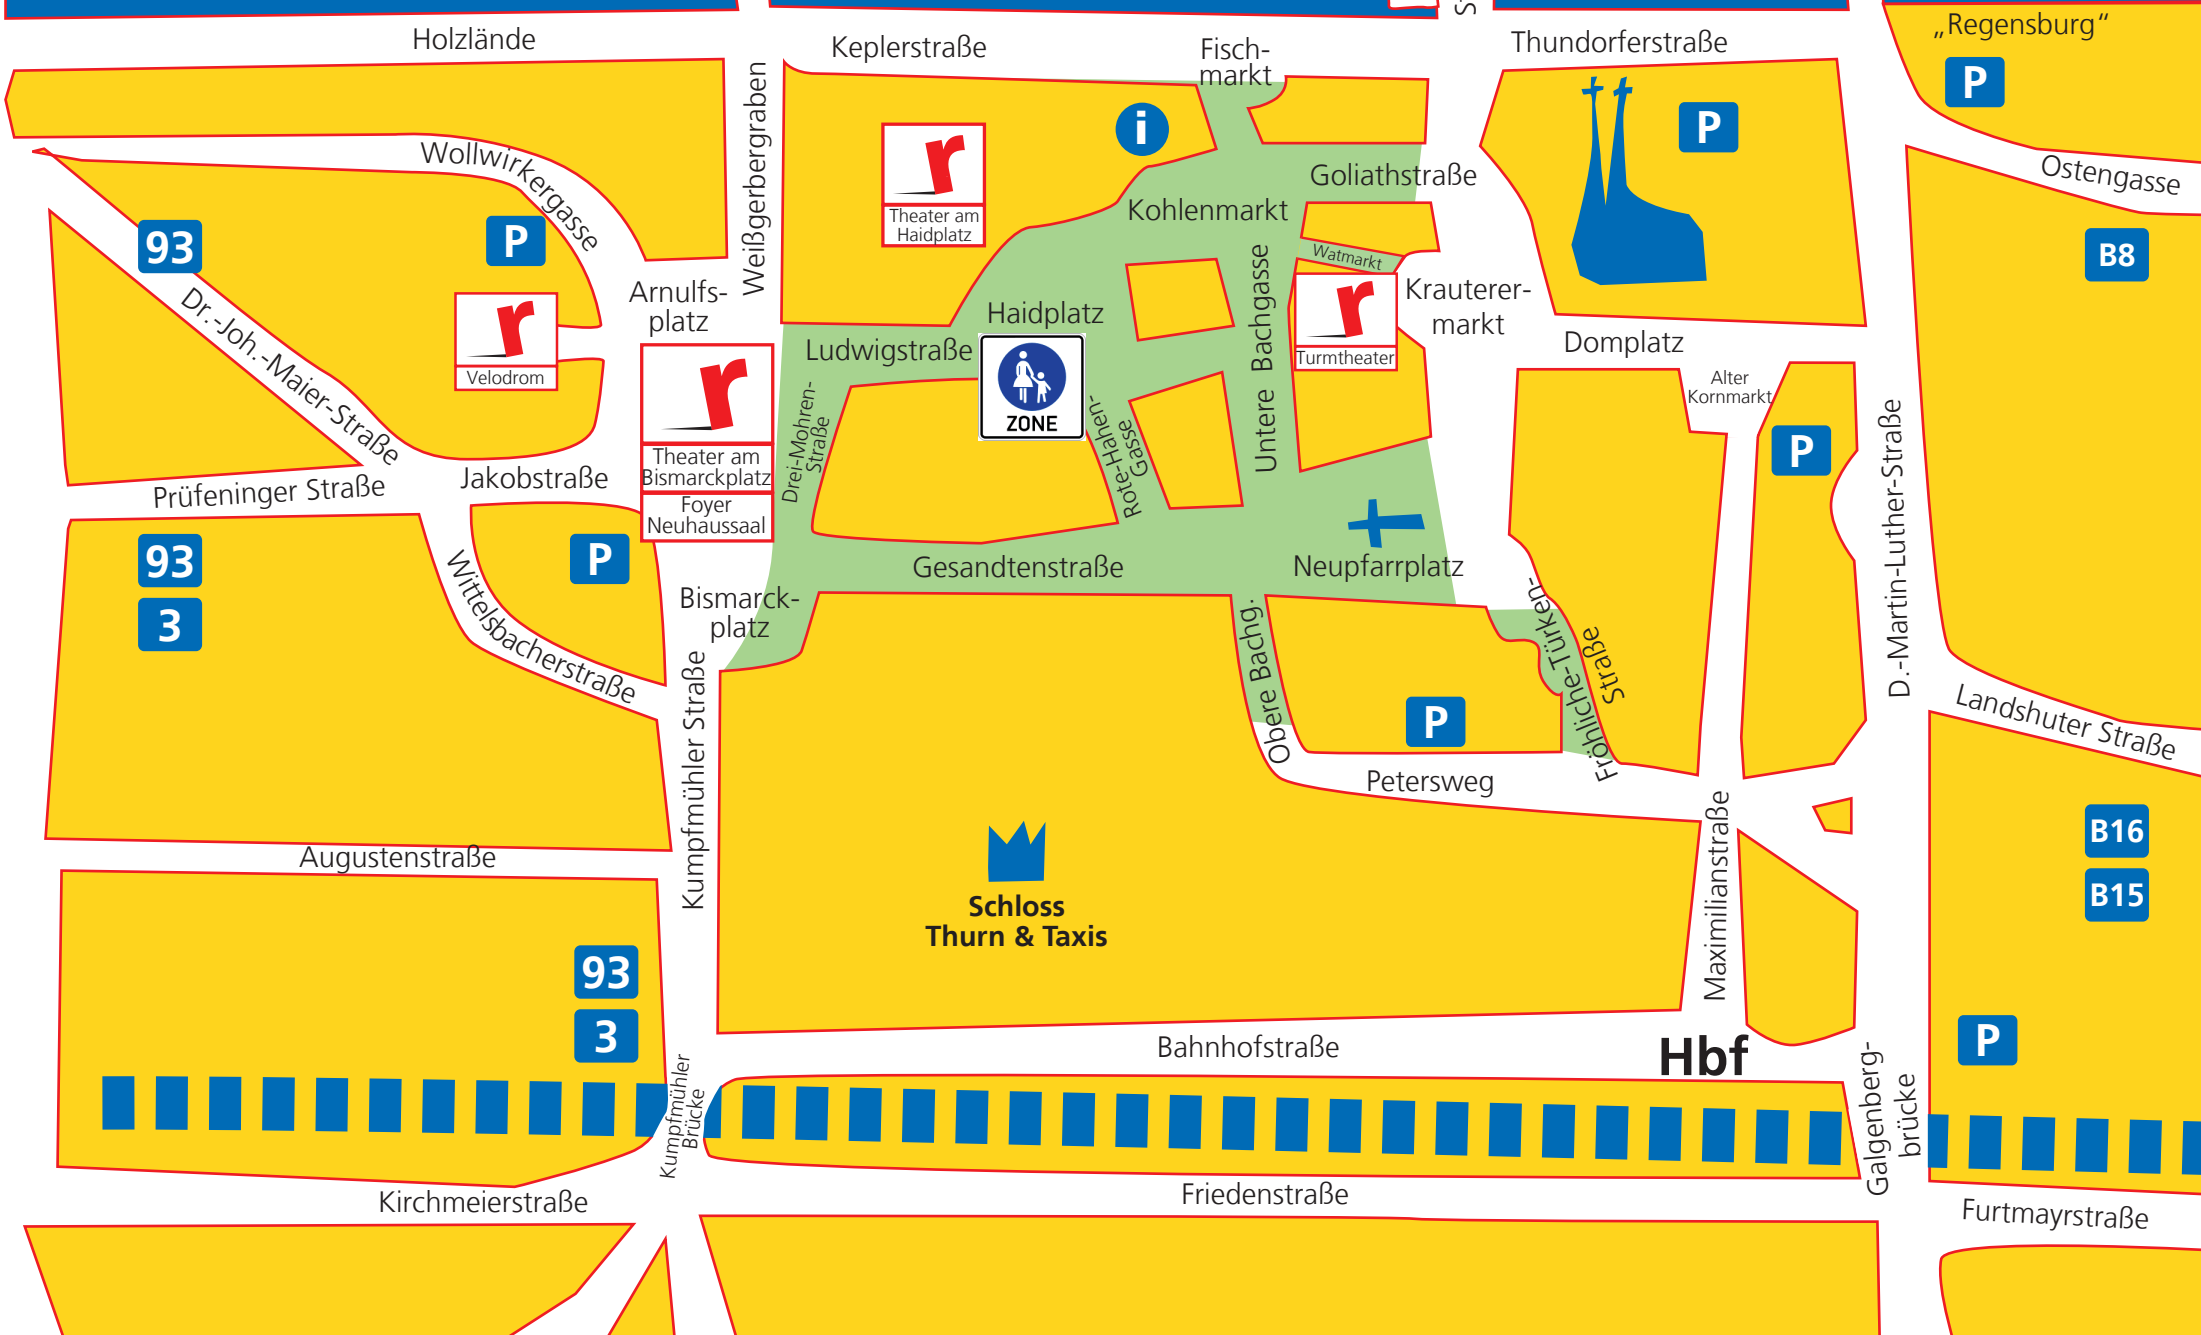

DONAU

Eiserner Steg

Steinerne Brücke

Eiserne Brücke

Holzlände

Keplerstraße

Fischmarkt

Thundorferstraße

Kohlenmarkt

Goliathstraße

B8

Dr.-Joh.-Maier-Straße

Velodrom

Arnulfplatz

Haidplatz

Watmarkt

Theater am Bismarckplatz
Foyer
Neuhaussaal

Ludwigstraße

ZONE

Untere Bachgasse

Watmarkt

Krautere-
markt

Domplatz

Alter
Kornmarkt

P

D.-Martin-Luther-Straße

Landshuter Straße

B16

B15

Augustenstraße

Kumpfmühler Straße

Schloss
Thurn & Taxis